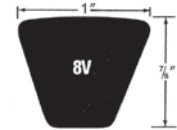

MasterDrive® Wedge and Cogged Raw Edge V-Belts 3V & 3VX, 5V & 5VX, 8V Belts

“3V & 3VX” V-Belts

“5V & 5VX” V-Belts

“8V” V-Belts

“3V” Belts		
Belt P/N	Outside Length (inch)	Approx. Wt.
3V250	25	0.11
3V265	26.5	0.12
3V280	28	0.13
3V300	30	0.14
3V315	31.5	0.14
3V335	33.5	0.15
3V355	35.5	0.16
3V375	37.5	0.17
3V400	40	0.18
3V450	45	0.21
3V475	47.5	0.22
3V500	50	0.23
3V530	53	0.24
3V560	56	0.26
3V600	60	0.28
3V630	63	0.29
3V670	67	0.31
3V710	71	0.33
3V750	75	0.35
3V800	80	0.37
3V850	85	0.39
3V900	90	0.42
3V950	95	0.44
3V1000	100	0.46
3V1060	106	0.49
3V1120	112	0.52
3V1180	118	0.55
3V1250	125	0.58
3V1320	132	0.61
3V1400	140	0.70

“3VX” Cogged Belts		
Belt P/N	Outside Length (inch)	Approx. Wt.
3VX250	25	0.10
3VX265	26.5	0.10
3VX280	28	0.11
3VX300	30	0.12
3VX315	31.5	0.12
3VX335	33.5	0.13
3VX355	35.5	0.14
3VX375	37.5	0.15
3VX400	40	0.16
3VX425	42.5	0.17
3VX450	45	0.18
3VX475	47.5	0.19
3VX500	50	0.20
3VX520	52	0.23
3VX530	53	0.21
3VX560	56	0.22
3VX600	60	0.24
3VX630	63	0.25
3VX670	67	0.26
3VX710	71	0.28
3VX750	75	0.30
3VX800	80	0.32
3VX850	85	0.34
3VX900	90	0.36
3VX950	95	0.38
3VX1000	100	0.40
3VX1060	106	0.42
3VX1120	112	0.44
3VX1180	118	0.47
3VX1250	125	0.50
3VX1320	132	0.52
3VX1400	140	0.56

“5V” Belts		
Belt P/N	Outside Length (inch)	Approx. Wt.
5V500	50	0.61
5V530	53	0.65
5V560	56	0.68
5V600	60	0.73
5V630	63	0.77
5V670	67	0.82
5V710	71	0.87
5V750	75	0.92
5V800	80	0.98
5V850	85	1.04
5V900	90	1.10
5V950	95	1.16
5V1000	100	1.23
5V1060	106	1.30
5V1120	112	1.37
5V1180	118	1.45
5V1250	125	1.53
5V1320	132	1.62
5V1400	140	1.80
5V1500	150	1.93
5V1600	160	2.06
5V1700	170	2.19
5V1800	180	2.32
5V1900	190	2.44
5V2000	200	2.57
5V2120	212	2.73
5V2240	224	2.88
5V2360	236	3.04
5V2500	250	3.22
5V2650	265	3.41
5V2800	280	3.60
5V3000	300	3.86
5V3150	315	4.06
5V3350	335	4.31
5V3550	355	4.57