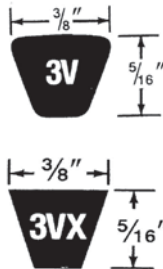

MasterDrive® Wedge and Cogged Raw Edge V-Belts 3V & 3VX, 5V & 5VX, 8V Belts

“3V & 3VX” V-Belts

“5V & 5VX” V-Belts

“8V” V-Belts

“3V” Belts		
Belt P/N	Outside Length (inch)	Approx. Wt.
3V250	25	0.11
3V265	26.5	0.12
3V280	28	0.13
3V300	30	0.14
3V315	31.5	0.14
3V335	33.5	0.15
3V355	35.5	0.16
3V375	37.5	0.17
3V400	40	0.18
3V450	45	0.21
3V475	47.5	0.22
3V500	50	0.23
3V530	53	0.24
3V560	56	0.26
3V600	60	0.28
3V630	63	0.29
3V670	67	0.31
3V710	71	0.33
3V750	75	0.35
3V800	80	0.37
3V850	85	0.39
3V900	90	0.42
3V950	95	0.44
3V1000	100	0.46
3V1060	106	0.49
3V1120	112	0.52
3V1180	118	0.55
3V1250	125	0.58
3V1320	132	0.61
3V1400	140	0.70

“3VX” Cogged Belts		
Belt P/N	Outside Length (inch)	Approx. Wt.
3VX250	25	0.10
3VX265	26.5	0.10
3VX280	28	0.11
3VX300	30	0.12
3VX315	31.5	0.12
3VX335	33.5	0.13
3VX355	35.5	0.14
3VX375	37.5	0.15
3VX400	40	0.16
3VX425	42.5	0.17
3VX450	45	0.18
3VX475	47.5	0.19
3VX500	50	0.20
3VX520	52	0.23
3VX530	53	0.21
3VX560	56	0.22
3VX600	60	0.24
3VX630	63	0.25
3VX670	67	0.26
3VX710	71	0.28
3VX750	75	0.30
3VX800	80	0.32
3VX850	85	0.34
3VX900	90	0.36
3VX950	95	0.38
3VX1000	100	0.40
3VX1060	106	0.42
3VX1120	112	0.44
3VX1180	118	0.47
3VX1250	125	0.50
3VX1320	132	0.52
3VX1400	140	0.56

“5V” Belts		
Belt P/N	Outside Length (inch)	Approx. Wt.
5V500	50	0.61
5V530	53	0.65
5V560	56	0.68
5V600	60	0.73
5V630	63	0.77
5V670	67	0.82
5V710	71	0.87
5V750	75	0.92
5V800	80	0.98
5V850	85	1.04
5V900	90	1.10
5V950	95	1.16
5V1000	100	1.23
5V1060	106	1.30
5V1120	112	1.37
5V1180	118	1.45
5V1250	125	1.53
5V1320	132	1.62
5V1400	140	1.80
5V1500	150	1.93
5V1600	160	2.06
5V1700	170	2.19
5V1800	180	2.32
5V1900	190	2.44
5V2000	200	2.57
5V2120	212	2.73
5V2240	224	2.88
5V2360	236	3.04
5V2500	250	3.22
5V2650	265	3.41
5V2800	280	3.60
5V3000	300	3.86
5V3150	315	4.06
5V3350	335	4.31
5V3550	355	4.57