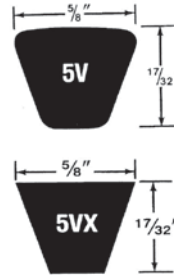

MasterDrive® Wedge and Cogged Raw Edge V-Belts 3V & 3VX, 5V & 5VX, 8V Belts

“3V & 3VX” V-Belts

“5V & 5VX” V-Belts

“8V” V-Belts

“3V” Belts		
Belt P/N	Outside Length (inch)	Approx. Wt.
3V250	25	0.11
3V265	26.5	0.12
3V280	28	0.13
3V300	30	0.14
3V315	31.5	0.14
3V335	33.5	0.15
3V355	35.5	0.16
3V375	37.5	0.17
3V400	40	0.18
3V450	45	0.21
3V475	47.5	0.22
3V500	50	0.23
3V530	53	0.24
3V560	56	0.26
3V600	60	0.28
3V630	63	0.29
3V670	67	0.31
3V710	71	0.33
3V750	75	0.35
3V800	80	0.37
3V850	85	0.39
3V900	90	0.42
3V950	95	0.44
3V1000	100	0.46
3V1060	106	0.49
3V1120	112	0.52
3V1180	118	0.55
3V1250	125	0.58
3V1320	132	0.61
3V1400	140	0.70

“3VX” Cogged Belts		
Belt P/N	Outside Length (inch)	Approx. Wt.
3VX250	25	0.10
3VX265	26.5	0.10
3VX280	28	0.11
3VX300	30	0.12
3VX315	31.5	0.12
3VX335	33.5	0.13
3VX355	35.5	0.14
3VX375	37.5	0.15
3VX400	40	0.16
3VX425	42.5	0.17
3VX450	45	0.18
3VX475	47.5	0.19
3VX500	50	0.20
3VX520	52	0.23
3VX530	53	0.21
3VX560	56	0.22
3VX600	60	0.24
3VX630	63	0.25
3VX670	67	0.26
3VX710	71	0.28
3VX750	75	0.30
3VX800	80	0.32
3VX850	85	0.34
3VX900	90	0.36
3VX950	95	0.38
3VX1000	100	0.40
3VX1060	106	0.42
3VX1120	112	0.44
3VX1180	118	0.47
3VX1250	125	0.50
3VX1320	132	0.52
3VX1400	140	0.56

“5V” Belts		
Belt P/N	Outside Length (inch)	Approx. Wt.
5V500	50	0.61
5V530	53	0.65
5V560	56	0.68
5V600	60	0.73
5V630	63	0.77
5V670	67	0.82
5V710	71	0.87
5V750	75	0.92
5V800	80	0.98
5V850	85	1.04
5V900	90	1.10
5V950	95	1.16
5V1000	100	1.23
5V1060	106	1.30
5V1120	112	1.37
5V1180	118	1.45
5V1250	125	1.53
5V1320	132	1.62
5V1400	140	1.80
5V1500	150	1.93
5V1600	160	2.06
5V1700	170	2.19
5V1800	180	2.32
5V1900	190	2.44
5V2000	200	2.57
5V2120	212	2.73
5V2240	224	2.88
5V2360	236	3.04
5V2500	250	3.22
5V2650	265	3.41
5V2800	280	3.60
5V3000	300	3.86
5V3150	315	4.06
5V3350	335	4.31
5V3550	355	4.57